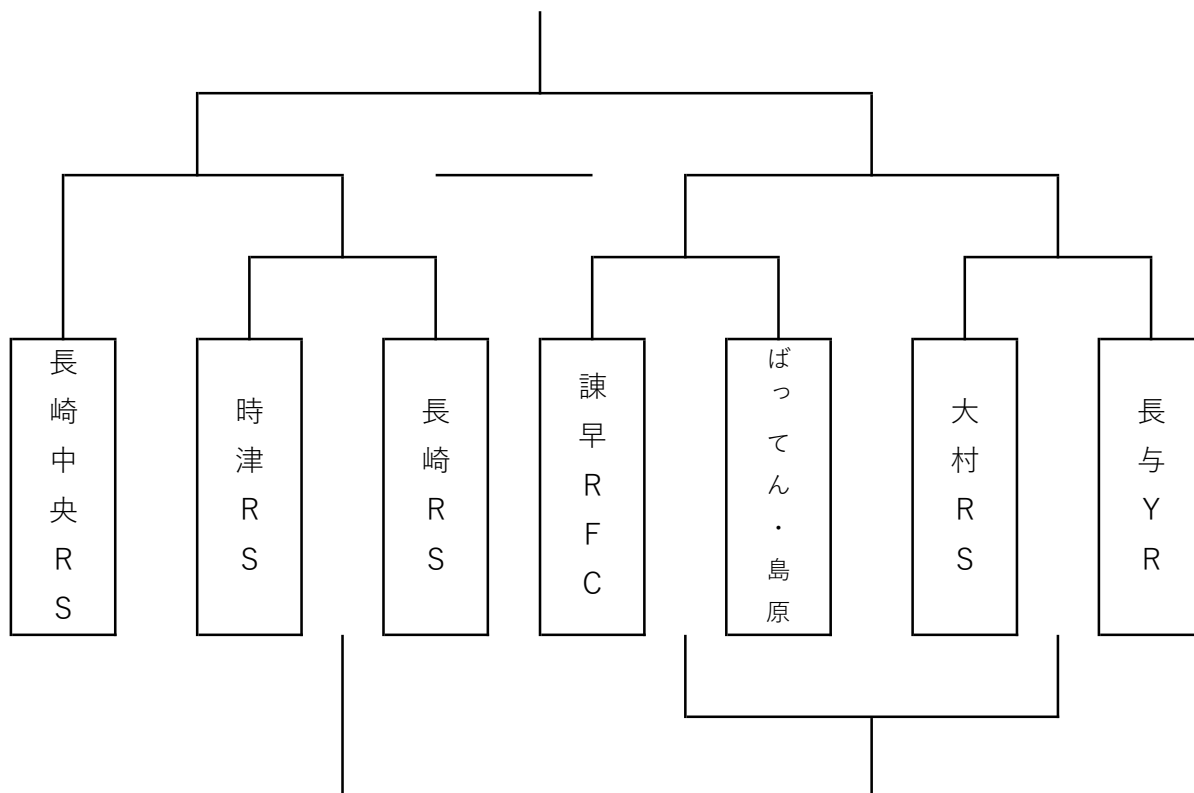

長崎ケーブルメディア杯（組合せ表）

【Aグラウンド】 10分-3分-10分

	試合時間	チーム名		チーム名	Ref
①	10:00~10:23	時津	×	長崎	
②	10:30~10:53		×		
③	11:00~11:23	長崎中央	×	A①勝者	
④	11:30~11:53	B①敗者	×	B②敗者	
⑤	12:00~12:23		×		
⑥	12:30~12:53	B④敗者	×	A③敗者	
⑦	13:00~13:23		×		
⑧	13:30~13:53		×		
⑨	14:00~14:23		×		
⑩	14:30~14:53		×		

【Bグラウンド】 10分-3分-10分

	試合時間	チーム名		チーム名	Ref
①	10:00~10:23	ばってん・島原	×	諫早	
②	10:30~10:53	大村	×	長与	
③	11:00~11:23		×		
④	11:30~11:53	B①勝者	×	B②勝者	
⑤	12:00~12:23		×		
⑥	12:30~12:53	A④敗者	×	A①敗者	
⑦	13:00~13:23		×		
⑧	13:30~13:53		×		
⑨	14:00~14:23		×		
⑩	14:30~14:53		×		